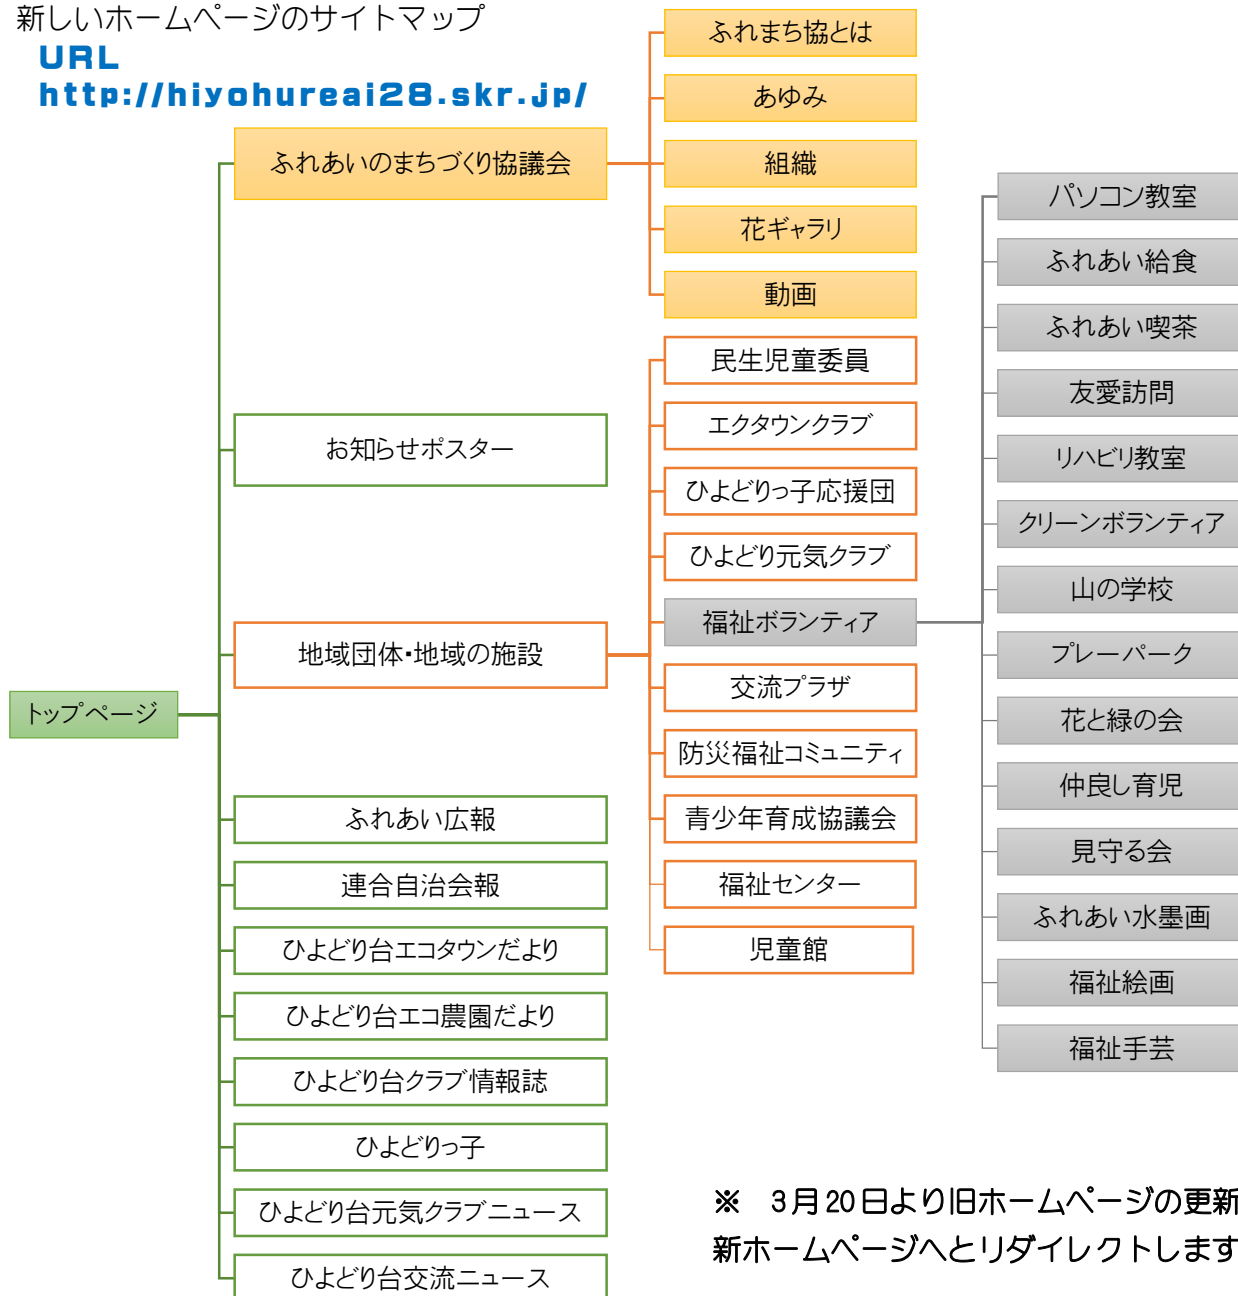

「ふれあいのまちづくり協議会ホームページ」リニューアルに関するお知らせとお願い

✎ 現在のホームページは6年前に公開されたもので、その後更新を繰り返してはいますが不備な点も数多く出てきました。

- 組織の内容や、グループの構成など変更・休眠・廃止があり機能していないサイトが増えてきた。
- リンクされているサイトに繋がらない場合やエラー表示される場合も発生しています。
- 各団体やグループ、サークルのページの拡張がやりにくい構成となっている。
- サーバ容量の問題で数多くのデータを掲載できない。

そこで、ホームページ展開性を向上させ、記述内容をより新しい情報へと切り替えていくためにホームページのリニューアル版を作成しました。現在は、旧ホームページのTOP画面から新ホームページへリンクできるようになっています。

✎ お願い。リニューアル版に記載されている記事は旧ホームページの記載内容を引き継いでいます。

- 新ホームページをお気に入りに登録してください。
- 各ページの内容に変更がある項目についてお知らせください（廃止したいページも含めて）
- 各ページの構成について基本パターン以外は変更可能ですので相談してください
- 掲載記事が長い間更新されていないページがあります。新しい情報、活動内容を送ってください。

✎ 新しいホームページのサイトマップ

URL

<http://hiyohureai28.skr.jp/>

※ 3月20日より旧ホームページの更新を停止し新ホームページへとリダイレクトします。