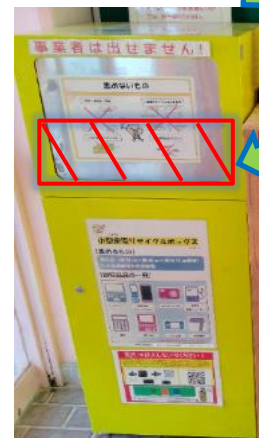

## 資源回収ステーション開設

ひよどり台交流プラザ玄関に 2023.11.30 オープン

交流プラザは  
小学校西隣り  
9-17:00 開館  
日曜休み  
(但第4日曜  
は開館)

こうペキエーロ  
見本展示  
～生ゴミを  
分解処理～

小型家電

プルトップ

ペットボトル  
キャップ

歯ブラシ

### 今春から小型家電リサイクルボックスの 投入口が小さくなります

詳しくは

大きなごみが出されてしまうと、他の小型家電の回収に支障が出ていることがあります。そのため令和6年3・4月頃に、ボックスの投入口が縮小されることになりました。縦15cm×横40cm×奥行き35cmです。

～縦のみ、30cm→15cm程度に縮小～ 投入口に入らない大きめの家電は燃えないゴミの袋に入れて近くのクリーンステーションへ