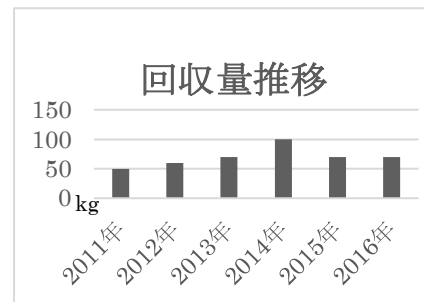

今後とも協力お願いします。
※回収箱は交流プラザの玄関に設置しています。

*未来のエネルギー「水素」を生み出す

“こうべ再エネ水素ステーション”

環境未来館で昨年 7 月に設置された装置を見学。

CO2 ゼロ！
再生可能エネルギーで発電した電気で、**水**から水素を取り出す装置です ⇒

太陽光 60kw 風力 6kw